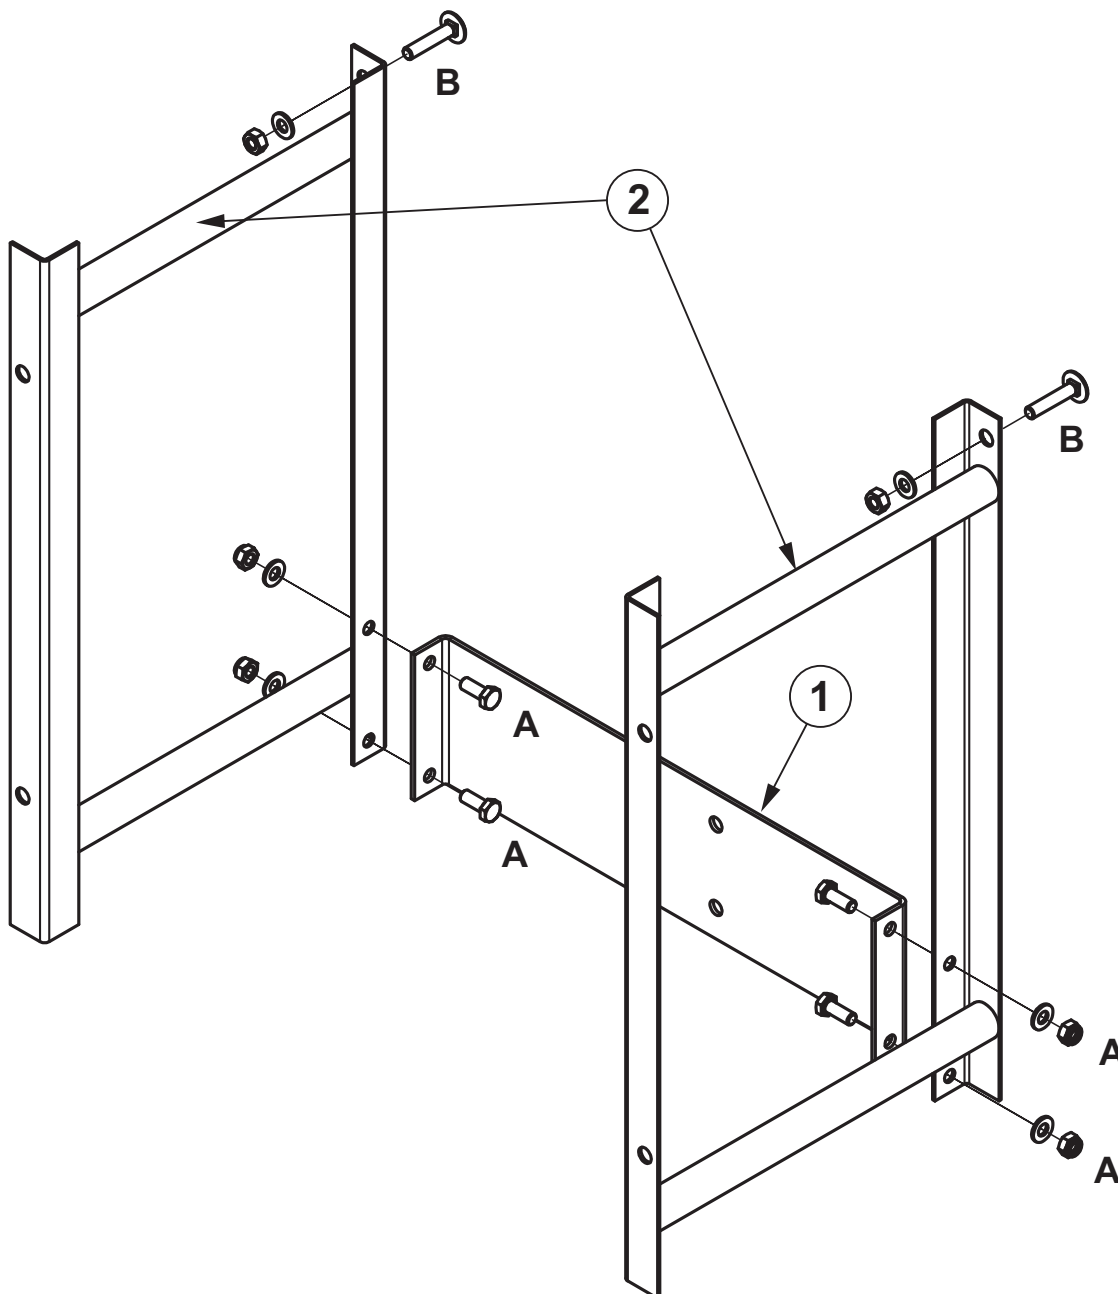

## Model 310

### Uchwyt do tablicy / Backboard bracket

XI / 10

Wykaz części / Parts check list

nr/No.	Nazwa / Name	szt./ Quantity
1	Blacha mocowania obręczy / Fixing plate for goal	1
2	Bok ramy / Fram side	2
A/B	Nakrętka M8 / M8 Nut	6
A/B	Podkładka 8,4 / 8,4 Washer	6
A	Śruba M8x20 / M8x20 Screw	4
B	Śruba zamkowa M8x40 / M8x40 Carriage bolt	2