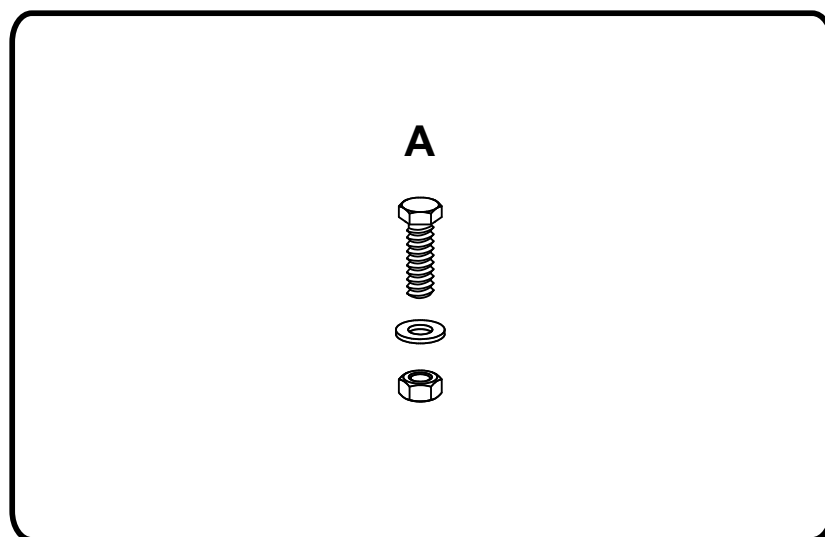

# 670 Gladiator

do studzienki / with sleeves

II / 12

### Wykaz części / List of parts

nr/no.	Nazwa / Description	szt./pcs.
1	Słup / Post	1
2	Studzienka / Sleeve	1
3	Tablica model 177 / Backboard model 177	1
4	Obręcz model 264 / Goal model 264	1
5	Siatka / Net	1
A	Śruba M10x30 / Screw M10x30	6
A	Podkładka 10,5 / Washer 10,5	8
A	Nakrętka M10 / Nut M10	8