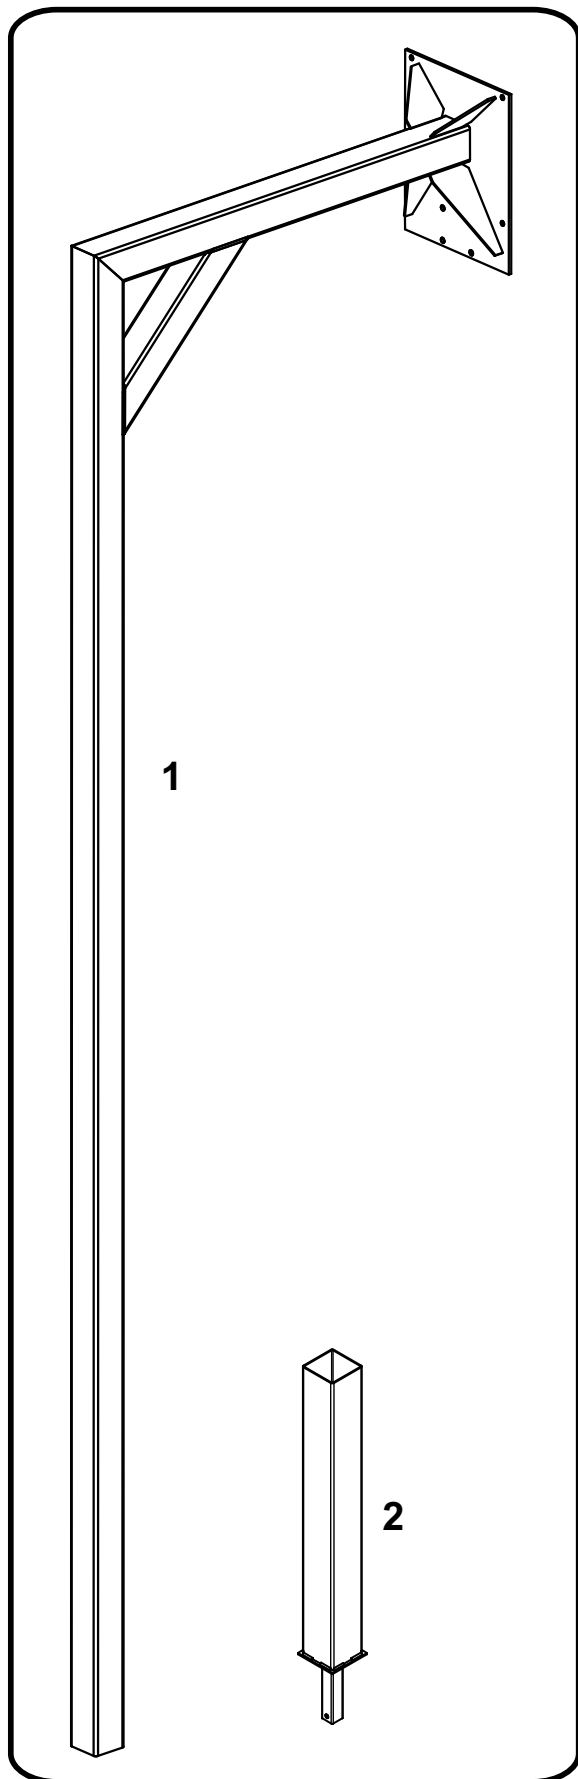

# 670 Gladiator

do studzienki / with sleeves

II / 12

### Wykaz części / List of parts

nr/no.	Nazwa / Description	szt./pcs.
1	Słup / Post	1
2	Studzienka / Sleeve	1
3	Tablica model 177 / Backboard model 177	1
4	Obręcz model 264 / Goal model 264	1
5	Siatka / Net	1
A	Śruba M10x30 / Screw M10x30	6
A	Podkładka 10,5 / Washer 10,5	8
A	Nakrętka M10 / Nut M10	8