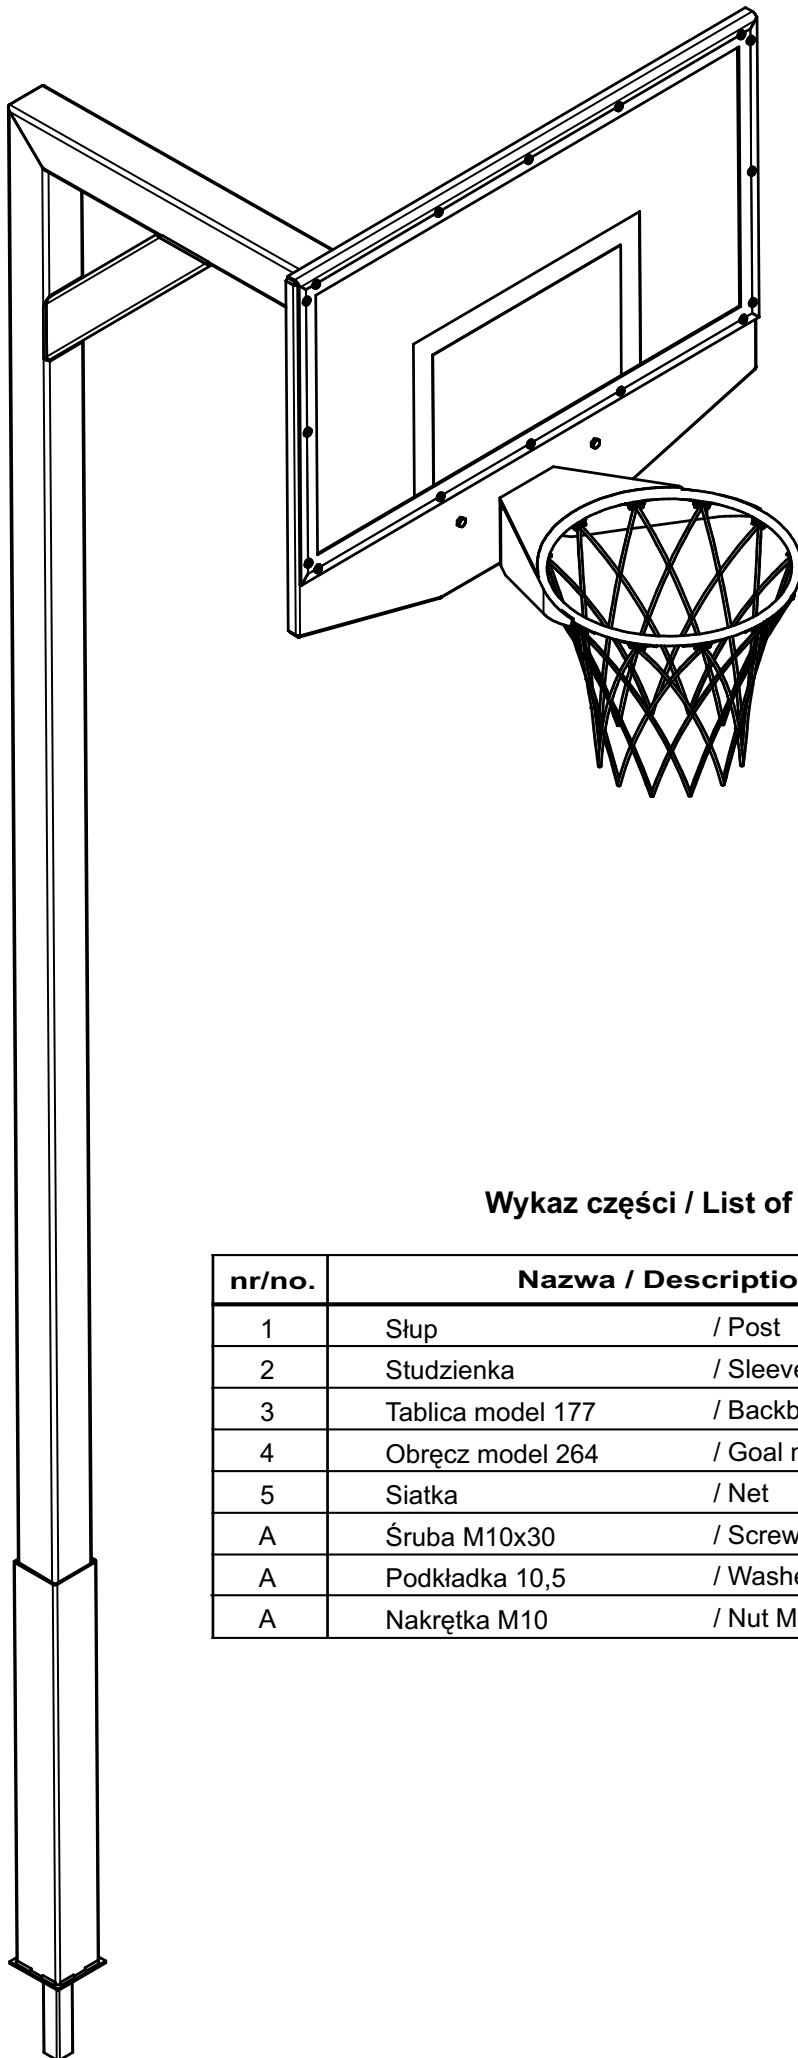

### Wykaz części / List of parts

nr/no.	Nazwa / Description	szt./pcs.
1	Słup / Post	1
2	Studzienka / Sleeve	1
3	Tablica model 177 / Backboard model 177	1
4	Obręcz model 264 / Goal model 264	1
5	Siatka / Net	1
A	Śruba M10x30 / Screw M10x30	6
A	Podkładka 10,5 / Washer 10,5	8
A	Nakrętka M10 / Nut M10	8