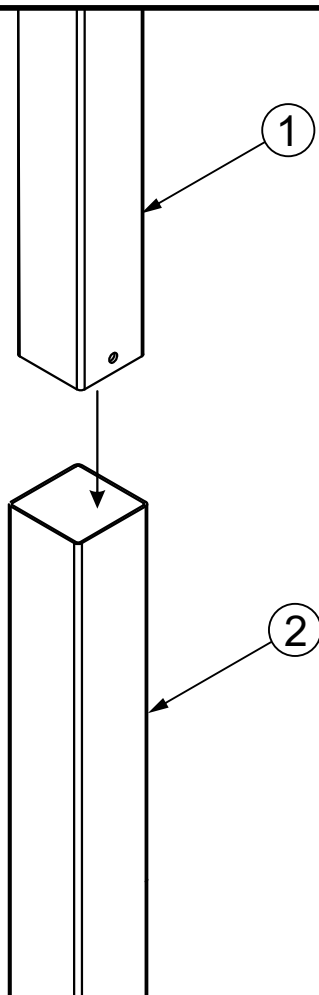

# 670 Gladiator

do studzienki / with sleeves

II / 12

### Wykaz części / List of parts

nr/no.	Nazwa / Description	szt./pcs.
1	Słup / Post	1
2	Studzienka / Sleeve	1
3	Tablica model 177 / Backboard model 177	1
4	Obręcz model 264 / Goal model 264	1
5	Siatka / Net	1
A	Śruba M10x30 / Screw M10x30	6
A	Podkładka 10,5 / Washer 10,5	8
A	Nakrętka M10 / Nut M10	8

Rys.1 / Pic 1

Rys. 2 / Pic 2

Rys. 3 / Pic 3